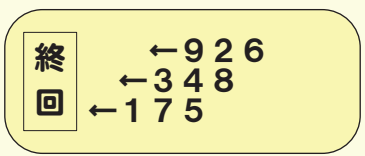

【本命順当】

渡部の差脚冴え

当地記念V2の実績誇る渡部の差脚中心視！西田の番手より抜け出すか。自在性ある安彦が不気味。

2・3連単

Table showing betting combinations for 2 and 3 horse bets, including numbers like 7, 1, 3, 5, 9.

初回想定

○◎×注 △
175 926 348
先差差 先差差 先差差
捲 捲 捲

車番  
六狙い  
3 ≧ 4  
9 ≧ 2