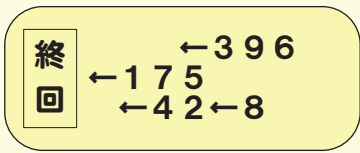

松山
1日目

発走予定
15:48

S級一予選 2025m
(先頭員) 横内 裕人(九紫)

Main table containing horse racing data including horse numbers, names, jockeys, and race results.

【本命順当】

松本が別線制圧

ここでは松本の攻撃力が一歩リード！橋本がピッタリ続いて地元両者で決着か。上り調子小笠原穴。

2・3連単

Table showing 2 and 3 horse combination bets (連単) with odds.

初回想定

◎○注 ×△
175 42 8 396
先差差 先差自 先差差
捲 捲 在 捲

車番
六狙い
7 ≧ 5
7 ≧ 3