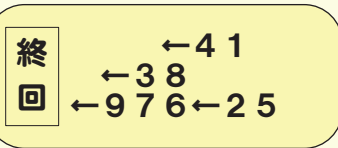

松山  
2日目

発走予定  
12:56

S級選 抜 2025m  
(先頭員) 吉田 智哉(三碧)

Main table containing horse racing data including horse numbers, names, jockeys, and race results.

【小波乱】

S 1 坂口が鋭伸

中近連係南部目標にする坂口の差脚冴え！直線抜け出すとみる。金沢の仕掛け次第で伊藤が浮上。

2・3連単

Table for 2・3連単 (2-3 place bets) with columns for numbers and odds.

初回想定

Table for 初回想定 (First round forecast) showing numbers and bet types.

車番  
六狙い  
3 ≧ 8  
5 ≧ 2