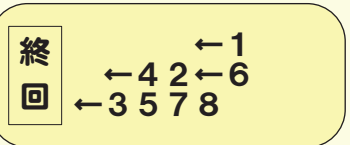

松山  
3日目

発走予定  
11:05

S級一 一般 2025m  
(先頭員) 岡崎 昭次(二黒)

Main race table with columns for horse number, name, sex, age, weight, time, etc. Includes entries for 金沢 竜二, 小谷 実, 谷口 力也, etc.

8車立につきご注意

【乱戦気配】

蒔田が底力発揮

前場所、前々場所と1勝あげている蒔田の一撃に期待！谷口が好発進なら大坪との九州ワンツーも。

2・3連単

Table showing betting odds for 2 and 3 horse bets (e.g., 4 > 2 < 5, 狙い目 5 > 3 < 4).

初回想定

Table showing expected starting positions and race types for the first race (e.g., 4 2 1 6 3 5 7 8).

車番  
六狙い  
5 > 7  
2 > 7