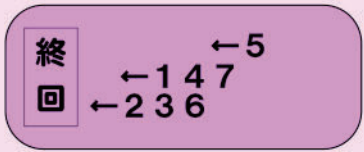

Main race table with columns for horse number, name, age, sex, weight, time, and race history. Includes entries like 城幸弘, 田中孝彦, 内村泰三, 川上真二郎, 茅野寛史, 小磯知也, 細沼健治.

7車立につきご注意
2枠単、2枠複は発売しません

【乱戦気配】
城を推すが接戦
前期S級城の機動力に期待するが
実力伯仲で混戦ムード…。もつれ
ると単騎茅野の一発不気味。

2・3連単
1⇒4<2
1⇒2<4
1-3<4

初回想定
◎○注▲×
147 5 236
先差差 自先差差
捲 在 捲

車番
穴狙い
4⇒7
4⇒3