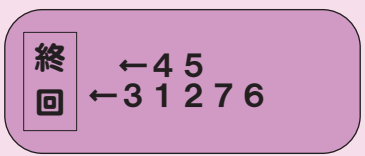

車番
六狙い
4 ⇒ 5
3 ⇒ 5