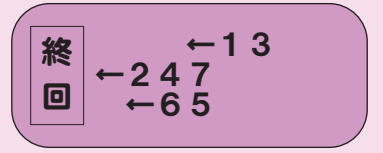

7車立につきご注意ください
2枠単、2枠複は発売しません

【乱戦気配】

大谷が好スタート

広島勢のアシストを受け大谷が機動力発揮！押し切りに期待する。夕テヨコ使い分ける藤木特注。

2・3連単

2 ≧ 4 <	狙い目
2 ≧ 1 <	1 ≧ 3 <
2 - 3 <	2 - 6 <
	1 ≧ 4 <

初回想定

▲× ◎○ 注
13 247 65
自差 先差差 先差
在 捲 捲 捲

車番 六狙い
2 ≧ 5
6 ≧ 5