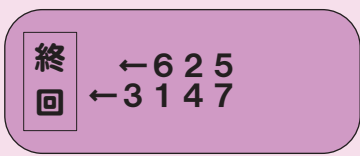

7車立につきご注意ください

2枠単、2枠複は発売しません

【乱戦気配】

火島を推すが接戦

ホームバンク火島が意地見せ！田村が続いて四国両者で決着か。池田も仕掛けのタイミングひとつ。

2・3連単

Table showing betting odds for 2・3連単 (2 and 3 horse exacta) with columns for horse numbers and odds.

初回想定

▲× ◎○注  
3 1 4 6 2 5 7  
先差差 先差差 追  
捲 捲 上

車番  
六狙い  
1 ≧ 4  
1 ≧ 2