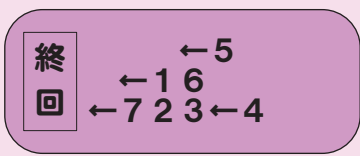

7車立につきご注意ください  
2枠単、2枠複は発売しません

【乱戦気配】

得点トップの中村

展開に応じて縦横無尽に立ち廻る  
中村を軸に推すが火島がペースを  
握れば野本との四国ワンツーも。

2・3連単

Table showing betting odds for 2 and 3 horse combinations (連単).

初回想定

◎○ 注 ×▲  
16 4 5 7 2 3  
自差 自 自 先差差  
在 在 在 捲

車番  
六狙い  
2 ≧ 5  
2 ≧ 6